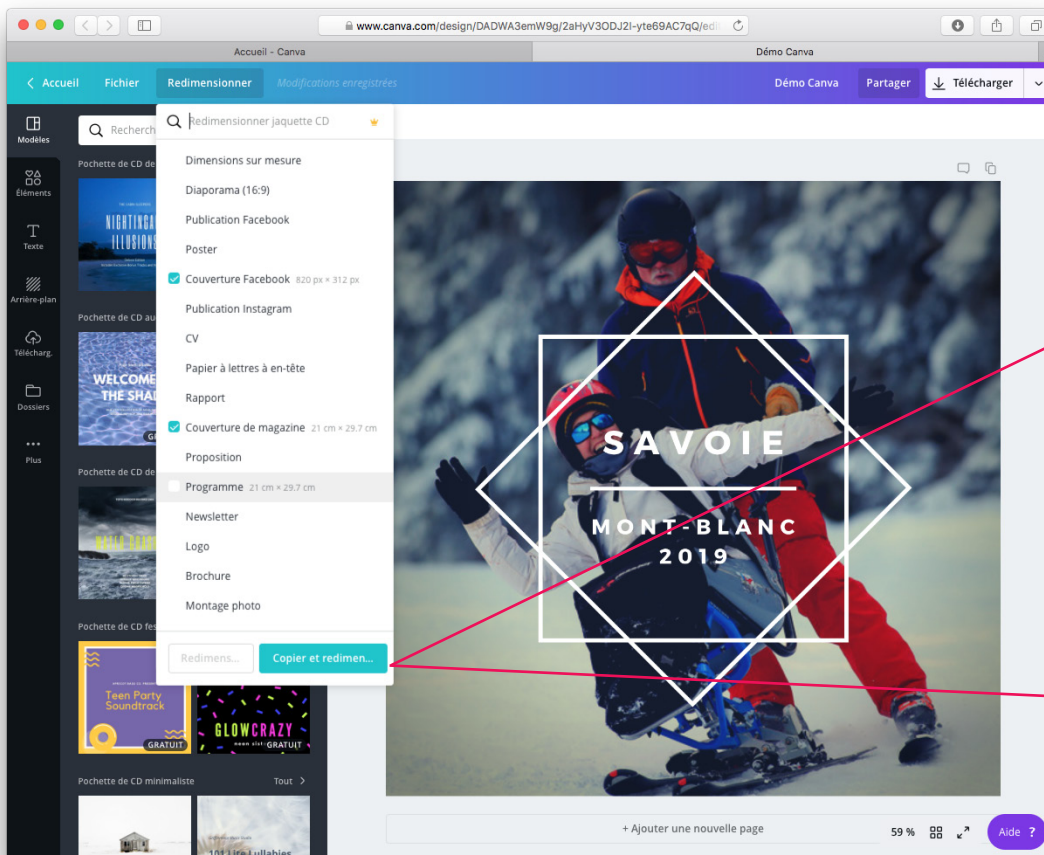

# Déclinez les supports et redimensionnez automatiquement vos designs

<https://designschool.canva.com>

Cochez les supports qui vous intéressent, Canva génère automatiquement les visuels déclinés aux bons formats. Plus besoin de perdre 10 minutes sur Google à savoir quelle est la taille d'un bandeau Facebook.

Couverture de magazine

Image de couverture pour Facebook